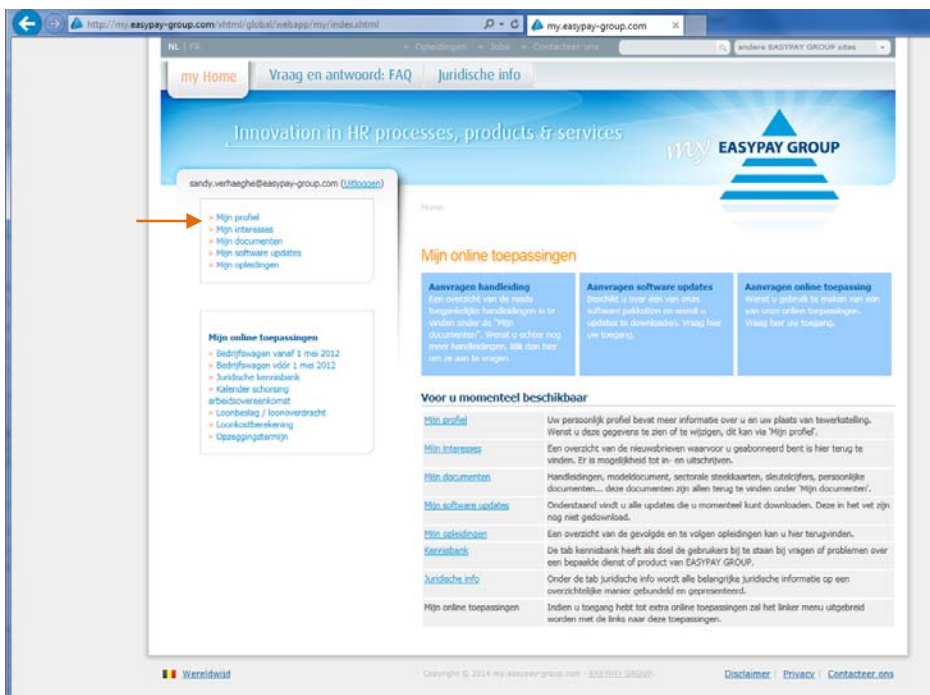

Ga naar het inlogscherf van de EASYPAY GROUP website: <http://my.easypay-group.com>

Geef uw “Email” en huidig “Wachtwoord” in.

Vervolgens maakt u de keuze “Mijn profiel”:

U komt terecht op onderstaand scherm:

The screenshot shows the 'Mijn profiel' (My profile) page. The user is logged in as 'sandy.verhaeghe@easypay-group.com'. The page is divided into two main sections: 'Persoon' (Personal) and 'Bedrijf' (Company).