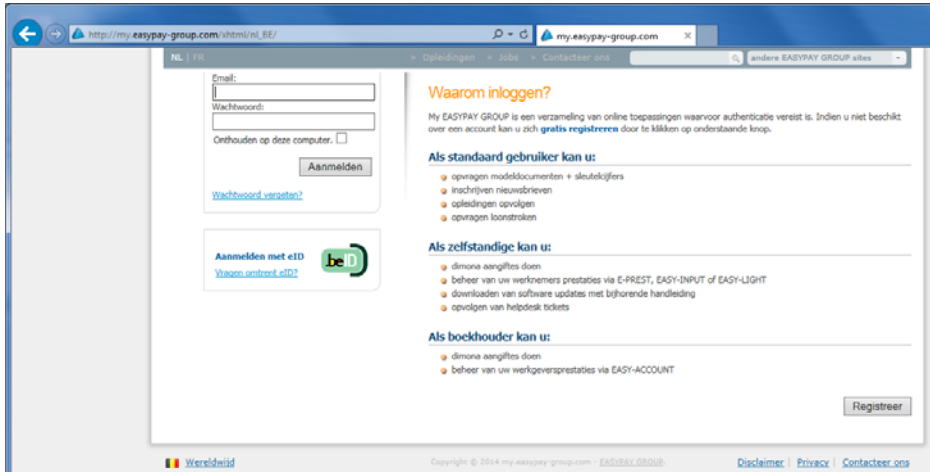

Ga naar het inlogscherf van de EASYPAY GROUP website: <http://my.easypay-group.com>

Geef uw “Email” en huidig “Wachtwoord” in.

Vervolgens maakt u de keuze “Mijn profiel”:

U komt terecht op onderstaand scherm:

The screenshot shows the 'Mijn profiel' (My profile) page. The user is logged in as 'sandy.verhaeghe@easypay-group.com'. The page is divided into two main sections: 'Persoon' (Personal) and 'Bedrijf' (Company).